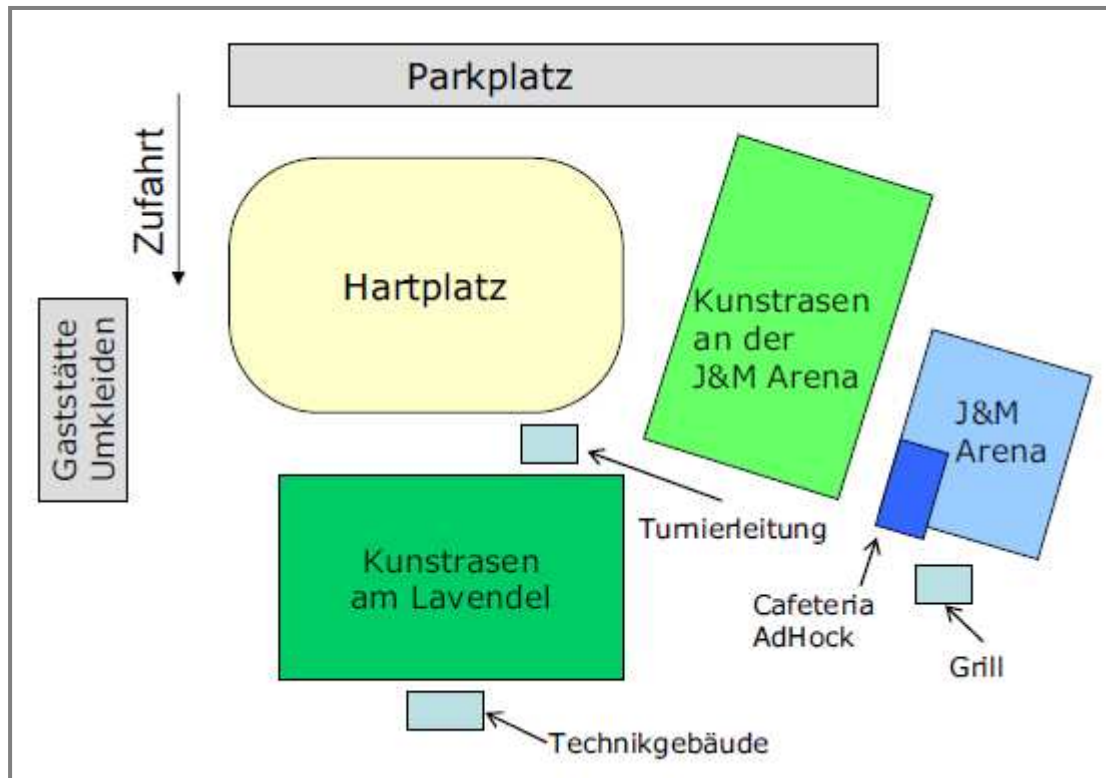

Erste Hilfe – Sanitätsdienst

In der Nähe der Turnierleitung am Mini-Spielfeld steht während des ganzen Turniers ein ständig besetztes Mobil des Deutschen Roten Kreuzes zur Verfügung.

Außerhalb der Spielzeiten ist in Notfällen der Rettungsdienst mit der Nummer (0621) **19222** zu kontaktieren.

Die Notfallambulanz des Theresienkrankenhauses, Bassermannstr. 1 befindet sich 2 Autominuten vom Sportgelände entfernt.
(Einfach am Neckar entlang in Richtung Innenstadt fahren)

Lageplan und Freizeitmöglichkeiten

Mannheim die Quadratestadt

Stadtzentrum mit Wasserturm, Rosengarten, Schloss und Flaniermeile „Planken“ (zwischen Paradeplatz und Wasserturm) erreichbar in 15 Minuten Fußweg oder mit dem RNV Linie 5 ab Haltestelle Fernmeldeturm in Richtung Mannheim zum Marktplatz - Samstagvormittag großer Wochenmarkt! - (7 min) oder nach kleiner Stadtrundfahrt über Paradeplatz - Schloss - Hauptbahnhof bis Kunsthalle (20 min).